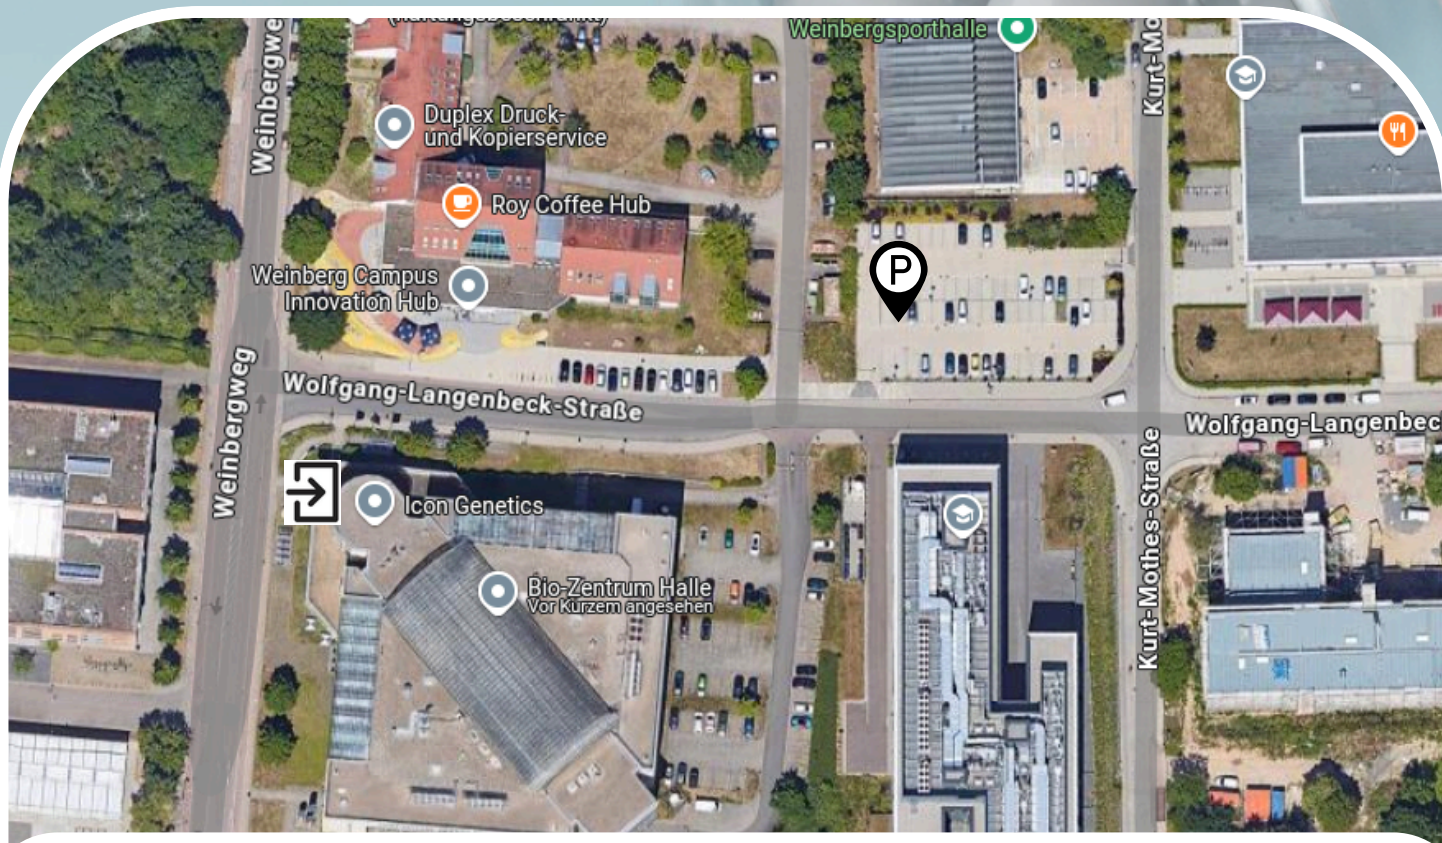

# PHARMATEC-HALLE 2024

Synergien zwischen Forschung,  
Dienstleistung und Produktion

## Anfahrt

➔ Eingang

BioZentrum  
Weinbergweg 22  
06120 Halle

P Parkmöglichkeit

Wolfgang-Langenbeck-  
Straße  
06120 Halle

präsentiert von:

 **Fraunhofer**  
IMWS

 **LIFE SCIENCE**  
Sachsen-Anhalt