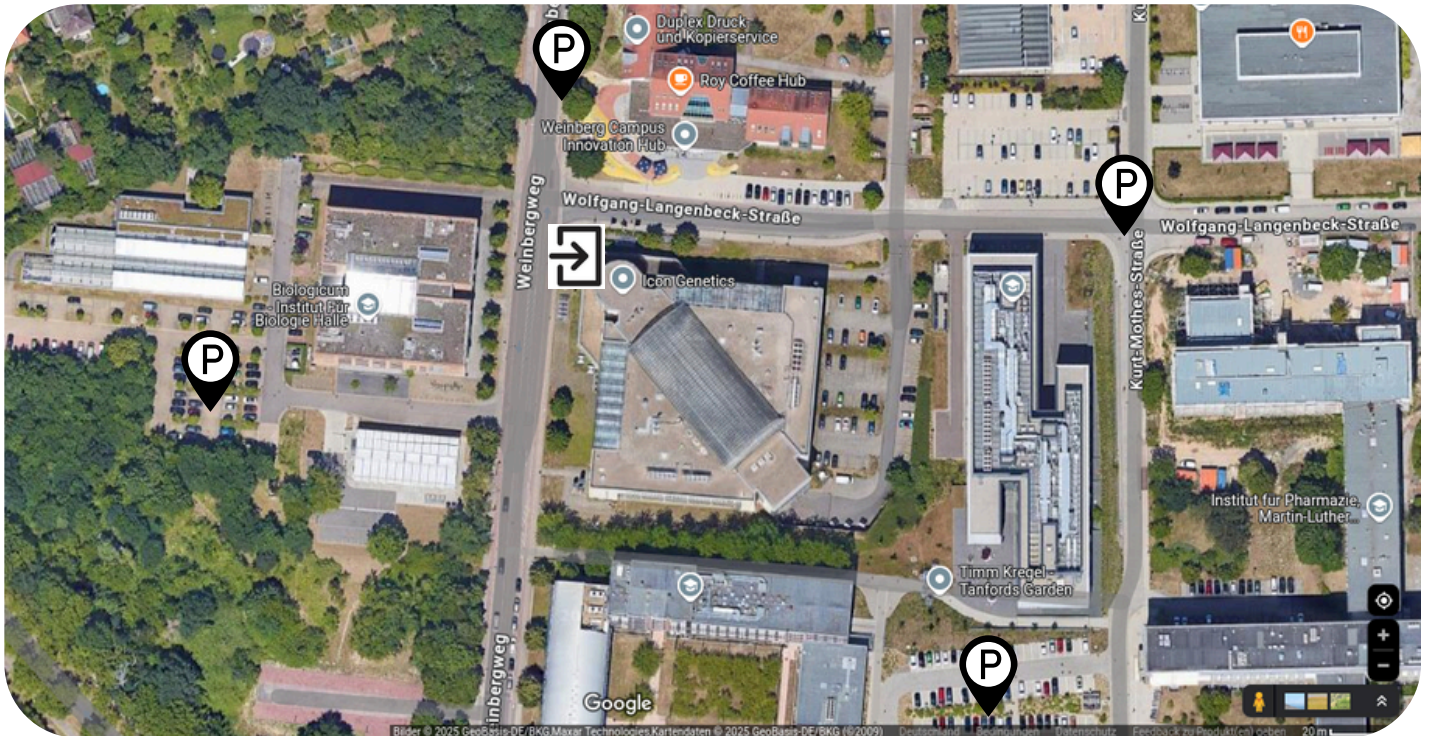

PHARMATEC-HALLE 2025

Trends und Ansätze in der Wirkstoffentwicklung

Anfahrt

➔ Eingang

BioZentrum
Weinbergweg 22
06120 Halle

🅑 Parkmöglichkeit

Wolfgang-Langenbeck-
Straße
06120 Halle

präsentiert von: